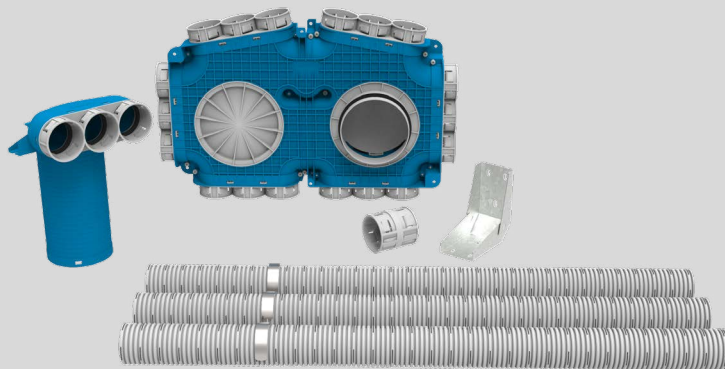

Uniflexplus+

Eigenschappen & Voordelen

- Verkrijgbaar in 3xØ69mm
- Luchtdichtheid klasse ATC1 / ≥ LUKA D (conform EN 17192:2019)
- Eenvoudige en snelle installatie dankzij uniek kliksysteem
- Beperkt aantal benodigde componenten
- Flexibel en dus eenvoudig te verleggen tijdens de installatie;
- Eenvoudige reiniging en minder geluid dankzij afgeronde vormen
- Binnenzijde van het systeem is antistatisch en antibacterieel behandeld
- Fysiologisch en toxicologisch onschadelijk PE
- Werktemperatuur -20°C tot 60°C

Installatiegemak

Het Uniflexplus+ luchtverdeelsysteem is ontworpen om het aanleggen van ventilatie zo snel en eenvoudig mogelijk te maken. De flexibele luchtslangen zijn eenvoudig op maat te snijden met het speciaal ontworpen afkortmes en kunnen tijdens de installatie nog makkelijk verlegd worden.

De universeel toepasbare kunststof huls zorgt voor het nodige installatiegemak bij het plaatsen van de ventielcollectoren. De huls is aan de buitenzijde voorzien van inkepingen die de lengte aanduiden, zodat hij eenvoudig en snel op maat gezaagd kan worden voor een specifieke toepassing.

Luchtdicht

Dankzij het unieke kliksysteem zijn de slangen in een fractie van tijd aangesloten op de verdelers en de ventielcollectoren – drie keer klikken voor een luchtdichte verbinding. Montagehulpmiddelen zijn niet nodig.